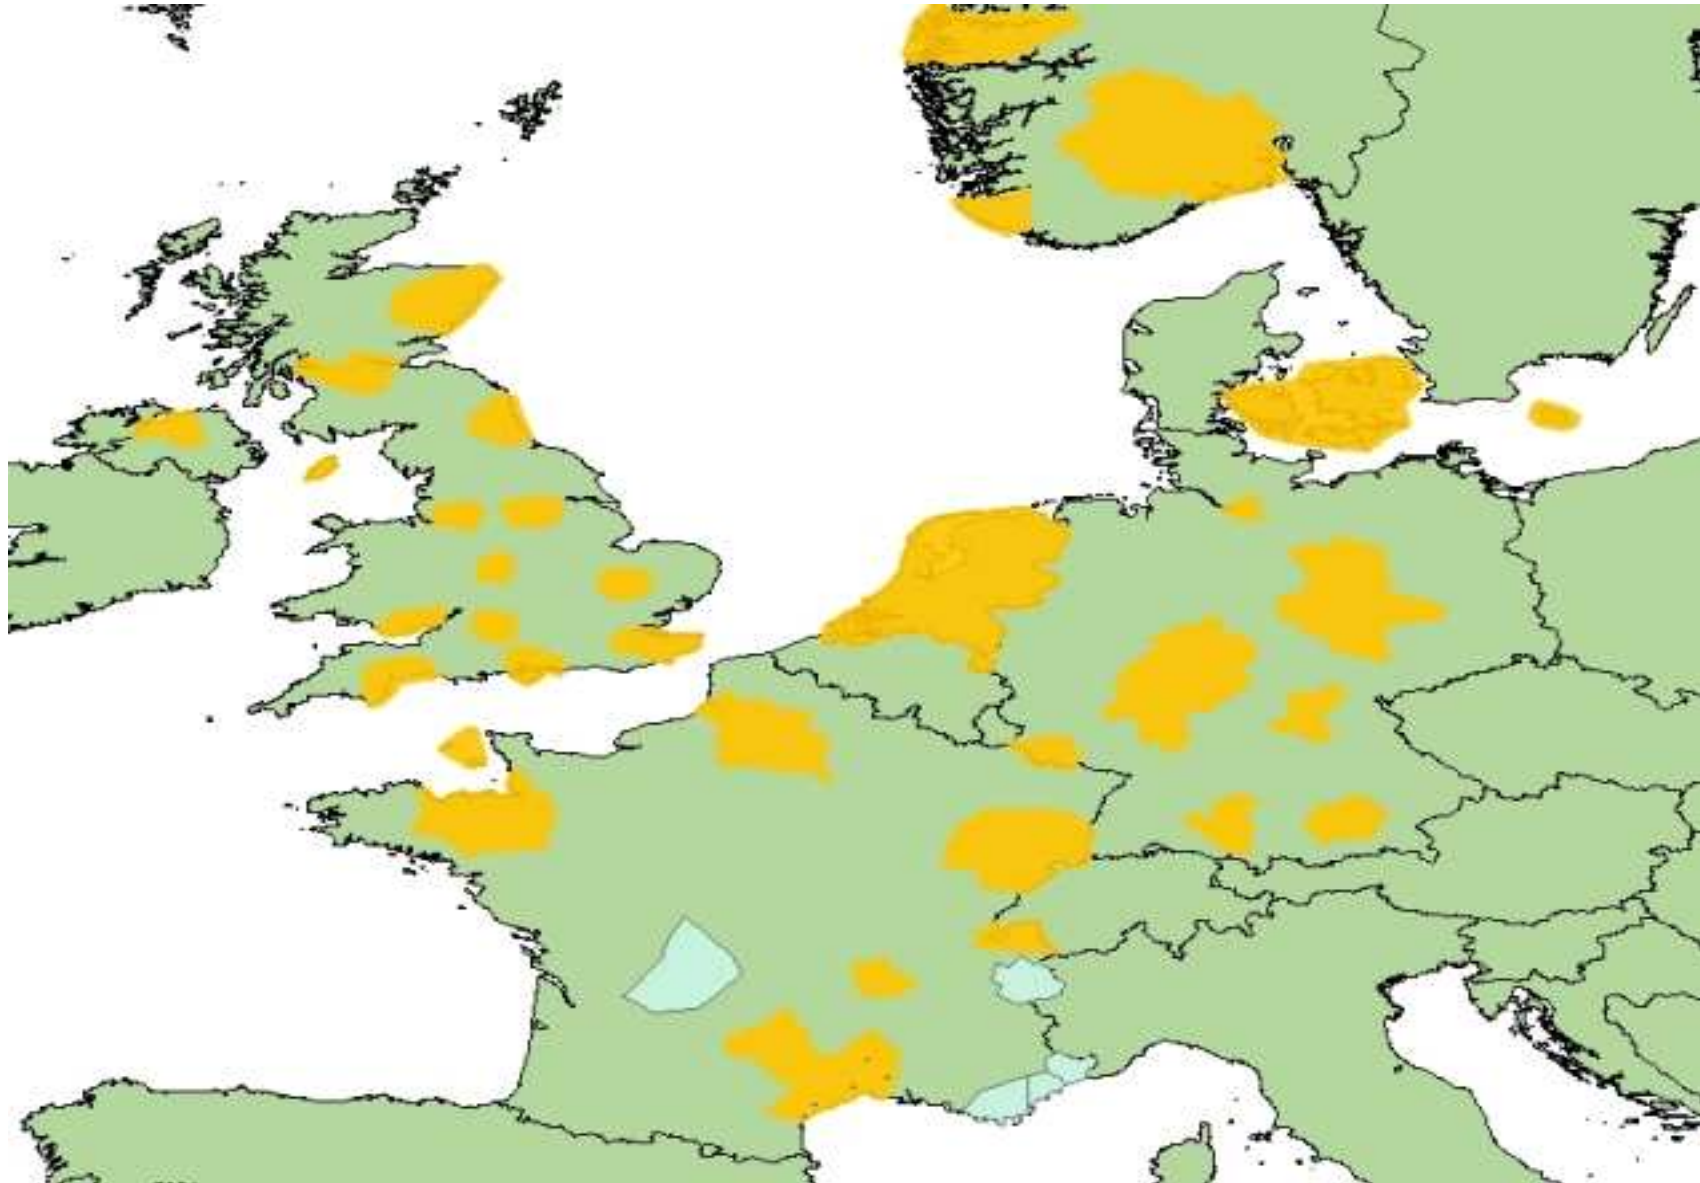

Kanaal 11C - Landelijk