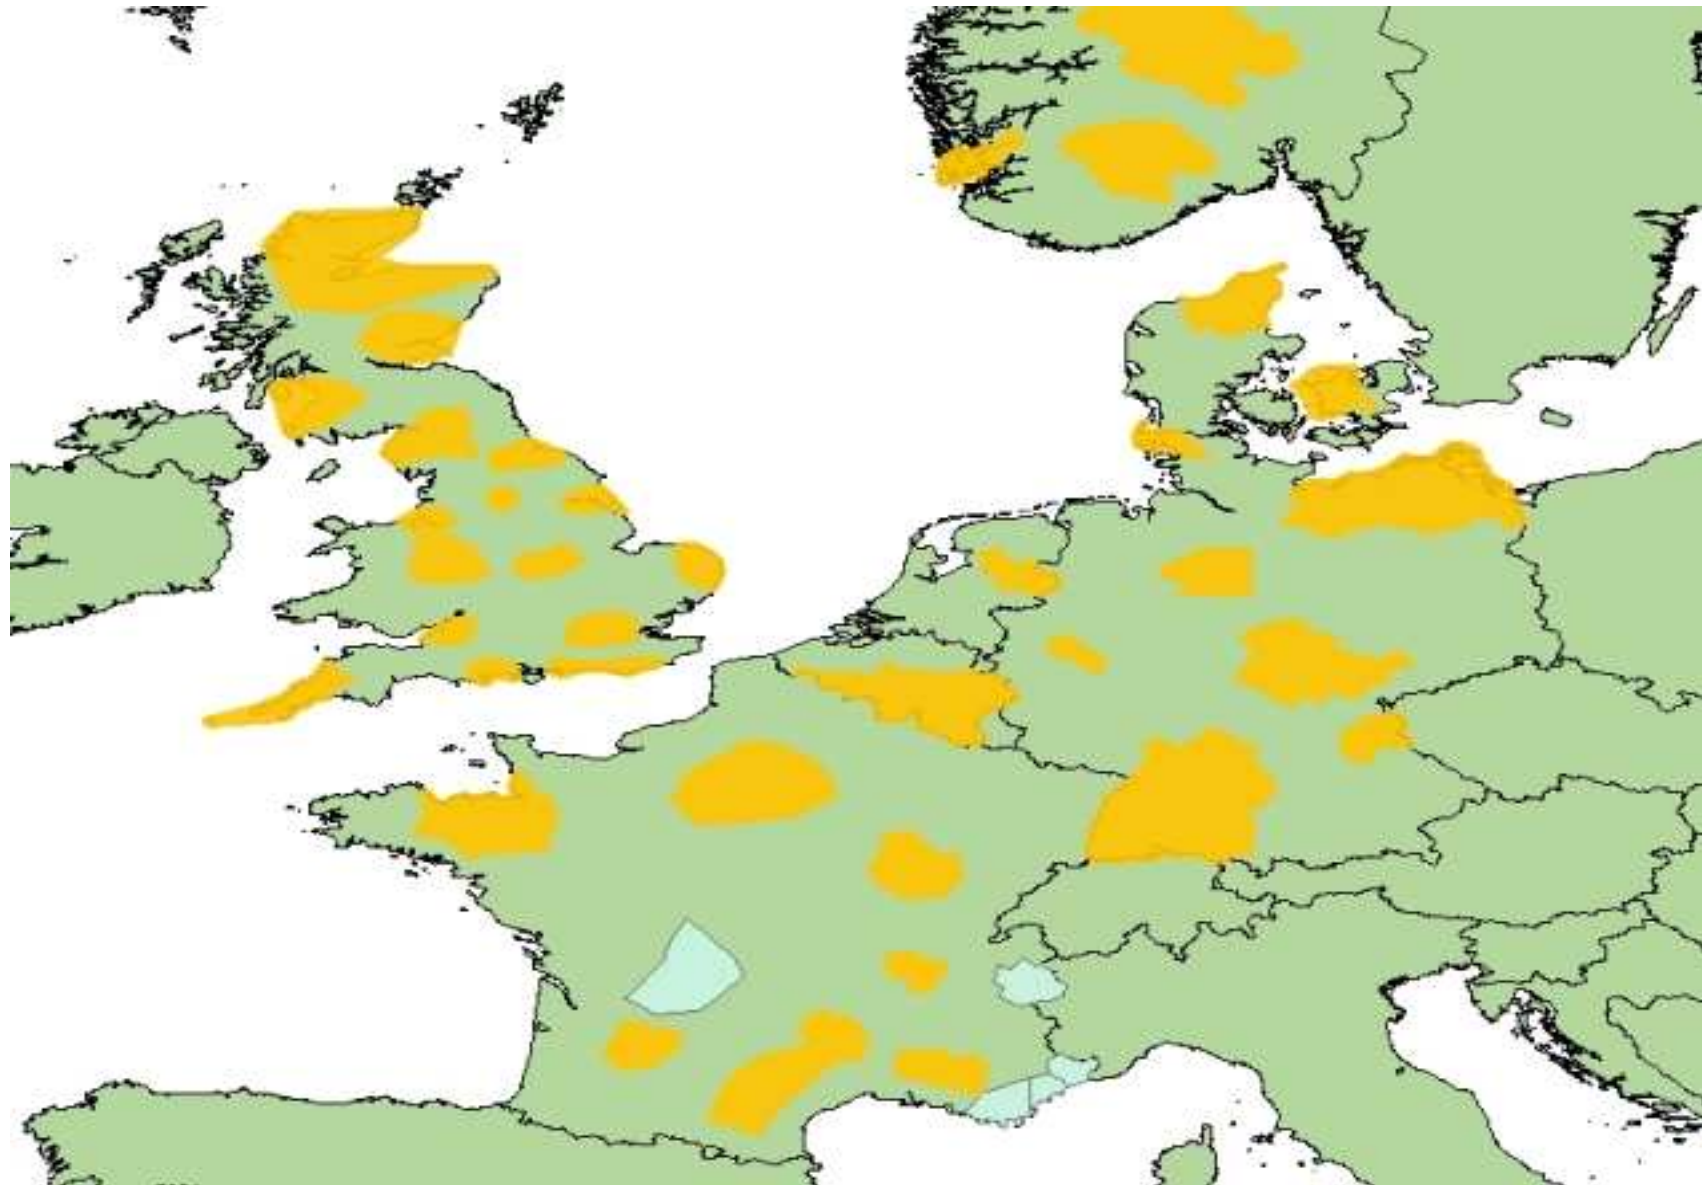

Kanaal 11B - Overijssel